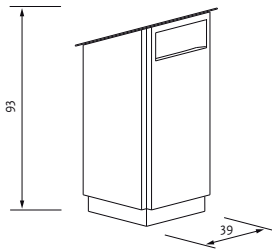

Werkstoff

Abfallbehälter aus Stahl, feuerverzinkt gem. DIN EN 10 142.

RAL

Oberflächen

feuerverzinkt und als Zusatzausstattung zusätzlich in Wunschfarbe nach RAL oder DB lackiert (Abb. DB 703 Eisenglimmer Anthrazit, Zusatzausstattung).

Montage

Anlieferung 1-teilig (inkl. Innenbehälter und 8 mm Dreikantschlüssel). Aufzuschrauben über Löcher im Sockel mit 4 Ankerdübeln S 10 x 60. Oder zu fundamentieren mit 4 Edelstahllankern M 10 x 300 in 2 Streifenfundamenten L 50/ B 15/ T 40 cm bei Bodenklasse 3-4.

Zusatzausstattung

Sockel in Wunschfarbe nach RAL oder DB.
Dach, Tür und Seitenwand nach RAL oder DB.
4 Edelstahllanker M 10 x 300 zum Fundamentieren oder
4 Ankerdübel S 10 x 60 zum Aufschrauben.
Ersatz-Dreikantschlüssel 8 mm.
Ersatz-Kunststoff-Innenbehälter (80 L).

6430-F1401

LV-Kurztext

Kubischer Abfallbehälter Keckk/ Runge aus 2 mm Stahlblech inkl. 1,5 kg leichten 60 L Kunststoff-Innenbehälter zur Direktentleerung oder zur geschützten Sacknutzung. Schattenfuge zwischen Dach und Seitenteilen. Sockel und Seitenbleche aus Stahl und zusätzlich standardmäßig in Eisenglimmer Anthrazit DB 703 beschichtet. Inkl. 8 mm Dreikant Schnappschloss. Freie Aufstellung mit Löchern zur Bodenverankerung. Geschmacksmuster: 40 2013 003 706.3. L 39/ B 39/ H 93 cm. Gewicht 38 kg.