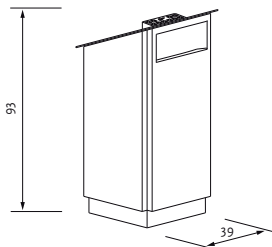

6430-F1403

inkl. zusätzlich im Dach integriertem Maxivolumen-Ascher mit Ausdrückblech aus Edelstahl. Ascherkasten entleert sich beim öffnen des Deckels automatisch. Geschmacksmuster: 40 2013 003 706.3. Sonst wie Art. 6430-F1401.